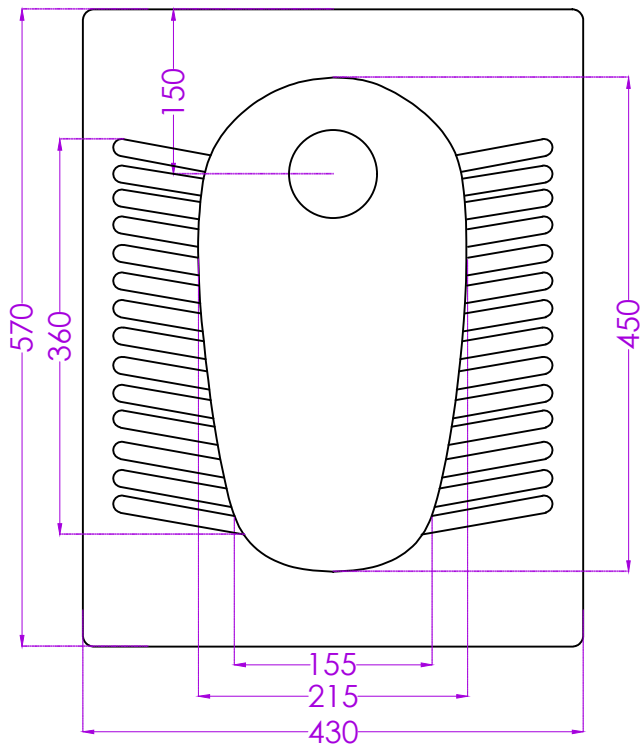

**RUBY P0488PW0400**  
RIMLESS ORISSA PAN

**JOHNSON**

PLAN

SIDE

BACK