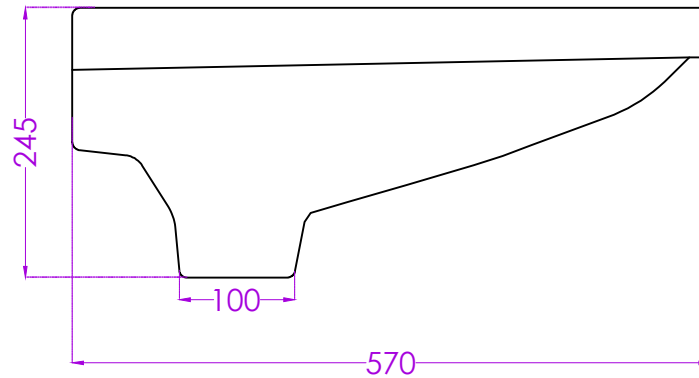

**RUBY P0488PW0400**  
RIMLESS ORISSA PAN

**JOHNSON**

PLAN

SIDE

BACK