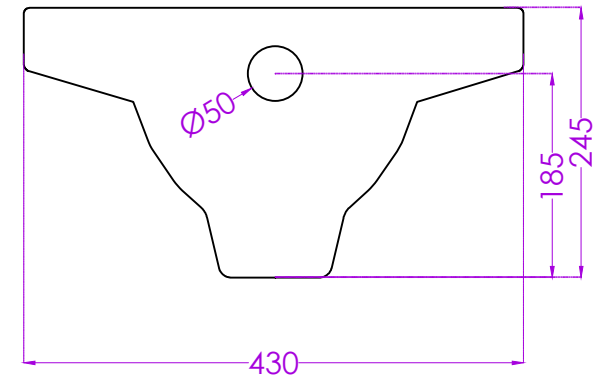

**RUBY P0488PW0400**  
RIMLESS ORISSA PAN

**JOHNSON**

PLAN

SIDE

BACK